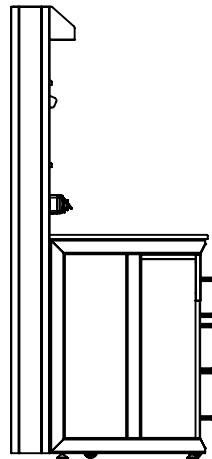

## PAILLASSE MURALE SECHE AVEC ETAGERE

Conformes aux normes Nf EN 13150 depuis 2016

Autre plan

VERRE TREMPE

CARREAUX GRIS

### Structure

-   Paillasse sèche avec plan de travail en top résine , et structure métallique en acier galvanisé revêtu en peinture époxy résistant aux agents agressifs
-   Gris RAL 7032  
Blanc RAL 9003
-   Dossieret et étagère en tôle galvanisé traité anticorrosion et à une application électrostatique d'une couche d'époxy
-   Pieds fabriqué en tube galvanisé 60x30x1.8 revêtu en peinture époxy montés sur vérins réglable en hauteur
-    Dimension LxPxH 1200-1500-1800x750x900mm