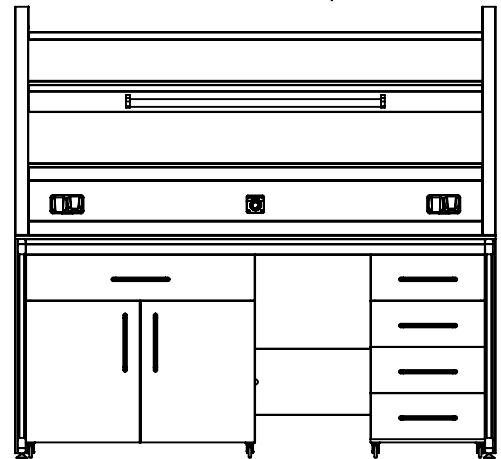

## PAILLASSE MURALE SECHE AVEC ETAGERE

Conformes aux normes Nf EN 13150 depuis 2016

Autre plan

VERRE TREMPE

CARREAUX GRIS

### Structure

-   Paillasse sèche avec plan de travail en top résine , et structure métallique en acier galvanisé revêtu en peinture époxy résistant aux agents agressifs
-   Gris RAL 7032  
Blanc RAL 9003
-   Dossieret et étagère en tôle galvanisé traité anticorrosion et à une application électrostatique d'une couche d'époxy
-   Pieds fabriqué en tube galvanisé 60x30x1.8 revêtu en peinture époxy montés sur vérins réglable en hauteur
-    Dimension LxPxH 1200-1500-1800x750x900mm